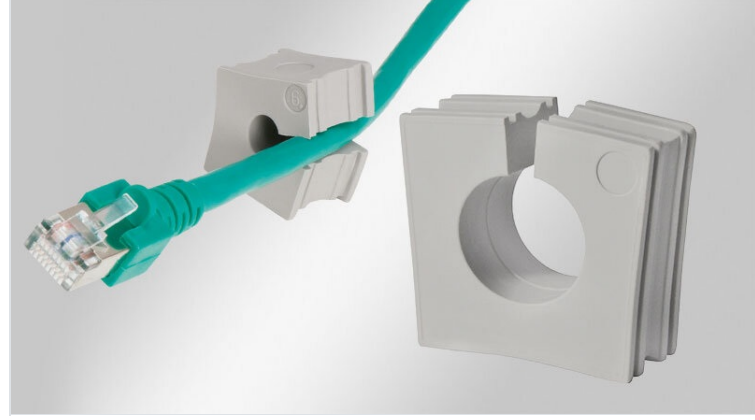

# KT | Kablo insertleri, gri

kablo çapı 1 - 35 mm arası için / IP66 / IP68 / UL Type 12/4X\*

KT küçük modelindeki insertler aşağıda belirtilen kablo giriş sistemlerinde kullanılır:

- [KEL kablo giriş çerçeveleri](#)
- [KVT kablo rakorları](#)

KT tekli insertler [KEL-ER kablo giriş çerçevelerinde](#) ve [KVT-ER kablo rakorlarında](#) kullanıldığında, sızdırmazlık IP66 / IP68 / UL Type 4X\* olmaktadır.

KT küçük modelleri çap 1 ile 15 mm arası kapsamakta, KT büyük modelleri ise 13 ile 35 mm arasını.